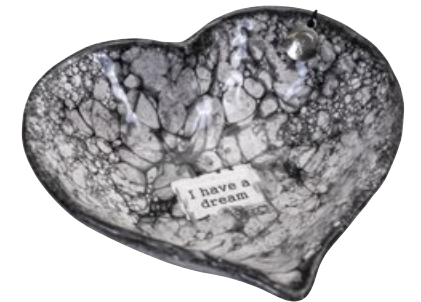

Keramik  
Ceramic

Greppvänlig och stapelbar  
Gripfriendly and stackable

Till salt och äggskal  
For eggshells and salt

8601-07  
Äggkopp Bubble L.10cm/H.2.8cm X12  
Eggcup Bubble L10cm/H.2.8cm X12

8601-09  
Mugg Bubble H.11cm, 30cl X4  
Mug Bubble H.11cm, 30cl X4

8601-06  
Skål Bubble I have a dream Ø14.3cm X6  
Bowl Bubble I have a dream Ø14.3cm X6

8601-02  
Mugg/ljuskopp Bubble H.7.8cm, 13cl X12  
Tealigholder / Cup Bubble H.7.8cm, 13cl X12

8601-08  
Skål Bubble ø21cm, H.5cm X4  
Bowl Bubble ø21cm, H.5cm X4