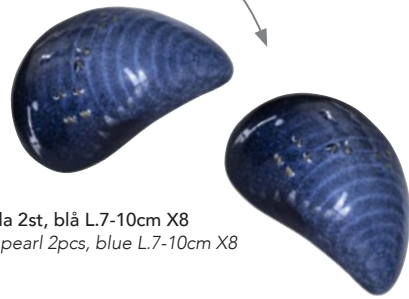

Skallbar när man skakar på dem
Rattles when you shake them

29-215
Musslor med pärla 2st, blå L.7-10cm X8
Sea mussels with pearl 2pcs, blue L.7-10cm X8

Salt och peppar set
Salt and pepper set