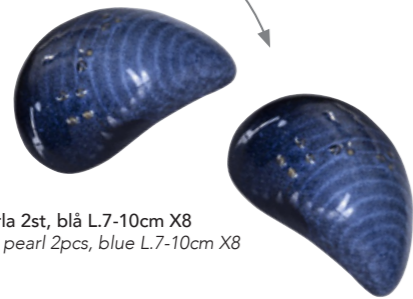

*Skallvar när man skakar på dem
Fattles when you shake them*

29-215
Musslor med pärla 2st, blå L.7-10cm X8
Sea mussels with pearl 2pcs, blue L.7-10cm X8

*Salt och peppar set
Salt and pepper set*