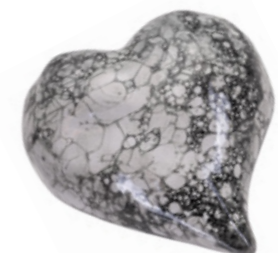

8601-06  
Skål Bubble I have a dream Ø14.3cm X6  
Bowl Bubble I have a dream Ø14.3cm X6

8601-02  
Mugg/ljuskopp Bubble H.7.8cm, 13cl X12  
Tealigholder / Cup Bubble H.7.8cm, 13cl X12

8601-08  
Skål Bubble ø21cm, H.5cm X4  
Bowl Bubble ø21cm, H.5cm X4

8601-03  
Ljusstake Bubble ø10.5cm H.5.2cm X6  
Candleholder Bubble ø10.5cm H.5.2cm X6

8601-05  
Skål Bubble I love it Ø11.2cm X6  
Bowl Bubble I love it Ø11.2cm X6

8601-01  
Skål Bubble Ø12cm, 25cl X6  
Bowl Bubble Ø12cm, 25cl X6