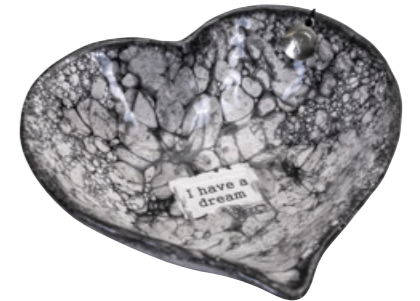

Keramik  
Ceramic

Greppvänlig och stapelbar  
Gripfriendly and stackable

Fyll salt och äggskal  
For eggshells and salt

8601-07  
Äggkopp Bubble L.10cm/H.2.8cm X12  
Eggcup Bubble L10cm/H.2.8cm X12

8601-09  
Mugg Bubble H.11cm, 30cl X4  
Mug Bubble H.11cm, 30cl X4

8601-06  
Skål Bubble I have a dream Ø14.3cm X6  
Bowl Bubble I have a dream Ø14.3cm X6

8601-02  
Mugg/ljuskopp Bubble H.7.8cm, 13cl X12  
Tealigholder / Cup Bubble H.7.8cm, 13cl X12

8601-08  
Skål Bubble ø21cm, H.5cm X4  
Bowl Bubble ø21cm, H.5cm X4