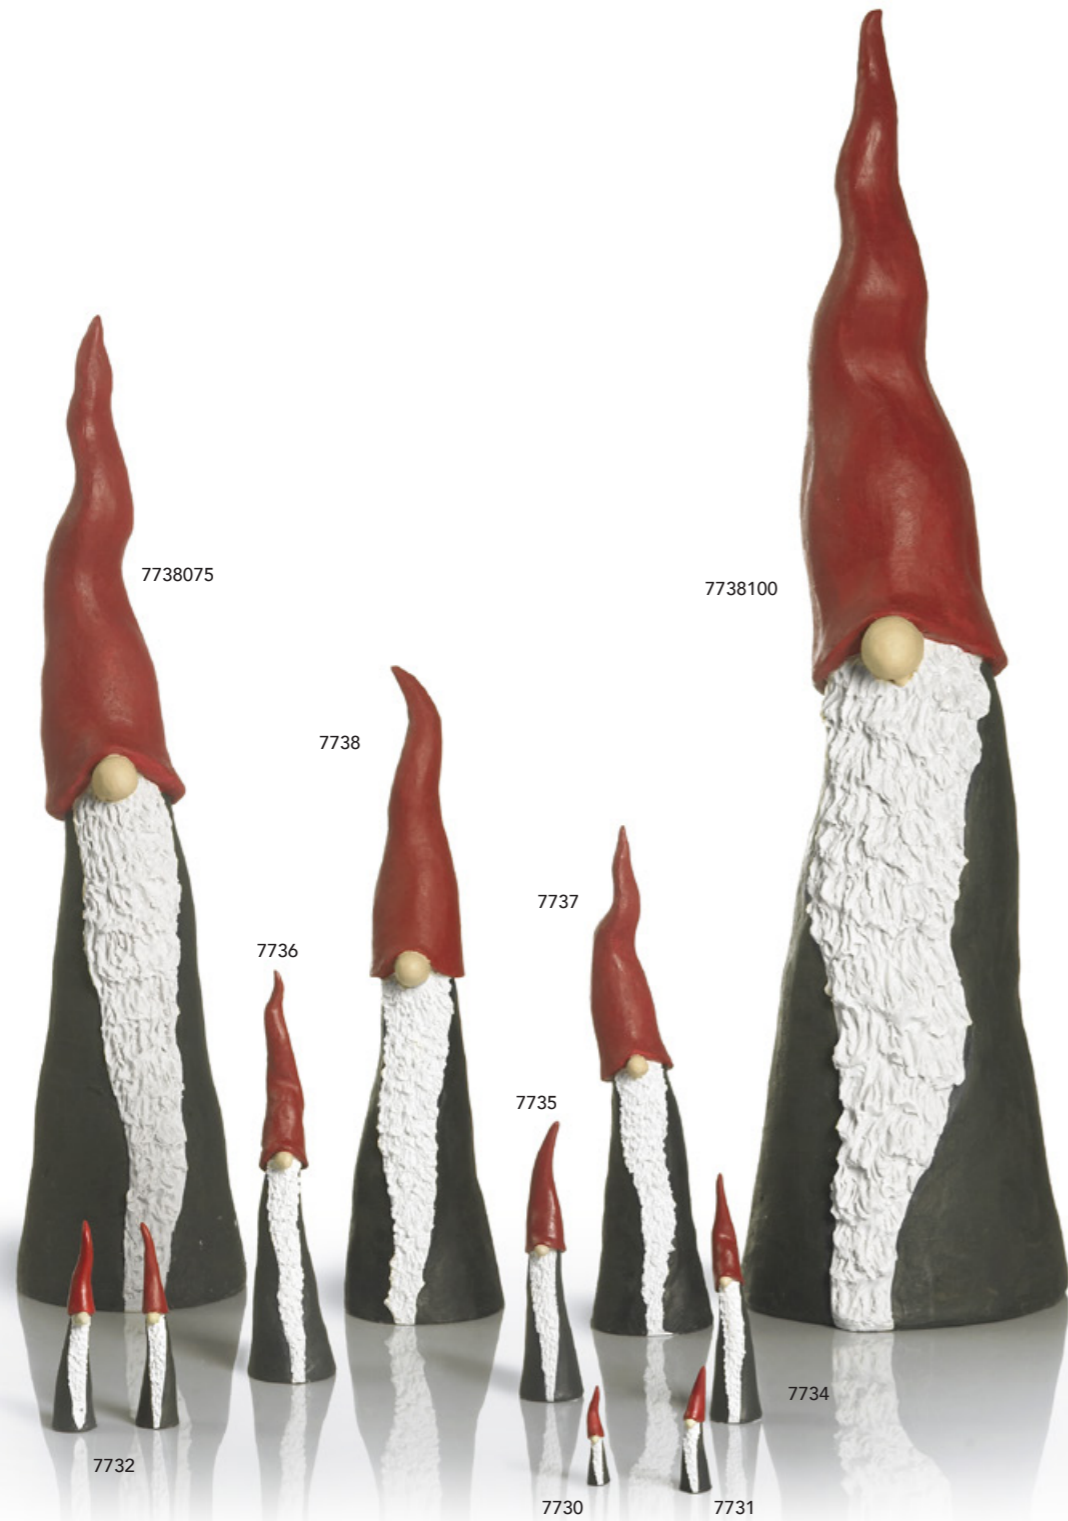

7730-18 Tomten den långa rosa 3 st H.7-9cm X12 Tall Santa pink 3pcs H.7-9cm X12
7732-18 Tomten den långa rosa 2st H.15cm X6 Tall Santa pink 2pcs H.15cm X6
7735-18 Tomten den långa ljusrosa H.21cm X6 Tall Santa light pink H.21cm X6
7736-18 Tomten den långa rosa H.31cm X1 Tall Santa pink H.31cm X1
7737-18 Tomten den långa mörkrosa H.40cm X1 Tall Santa deep pink H.40cm X1