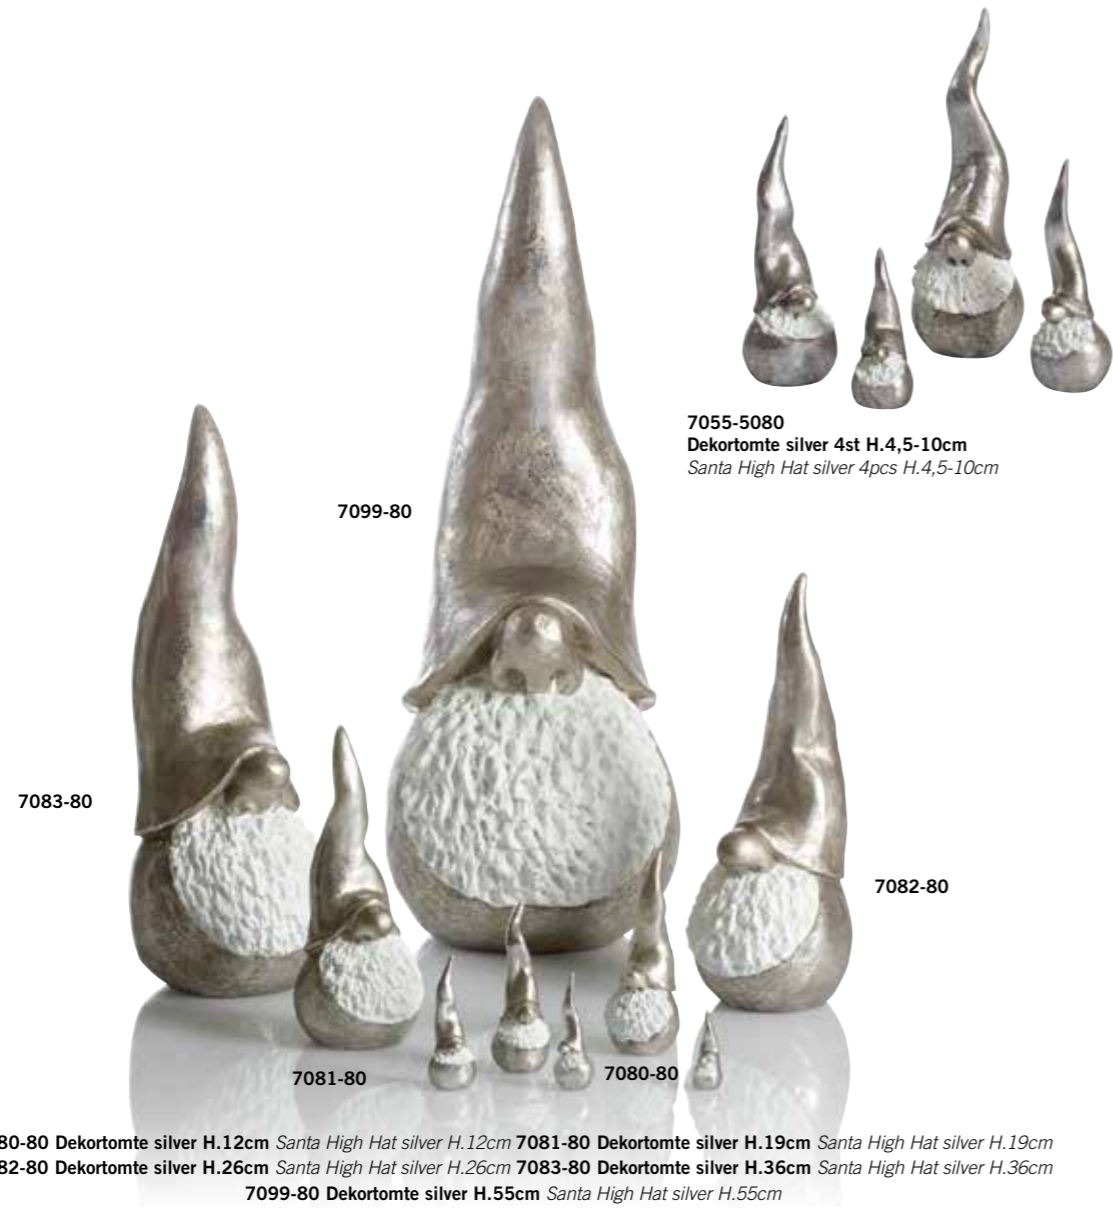

- SANTA HIGH HAT -

Dekortomten

Denna charmiga tomtе skapades i slutet av 90-talet av Ruth Vetter och har fått många beundrare genom åren. Den något stora och lite sneda luvan har blivit ett signum för denna charmör. Dekortomten finns nu som familj och i flera olika utföranden. Originalen har alltid varit i klassiskt rött, men finns också i skimrande silver. Nytt för i år är att dekortomten nu finns i trä!

This charming Santa was created in the late 90s by Ruth Vetter and has acquired a legion of fans over the years. His overly large and slightly crooked hat makes this charming Santa instantly recognisable. Our Santa High Hat now has a family and comes in several different designs. The original has always been classic red. There is also a shimmering Santa in silver available. New this year is the one made out of wood!