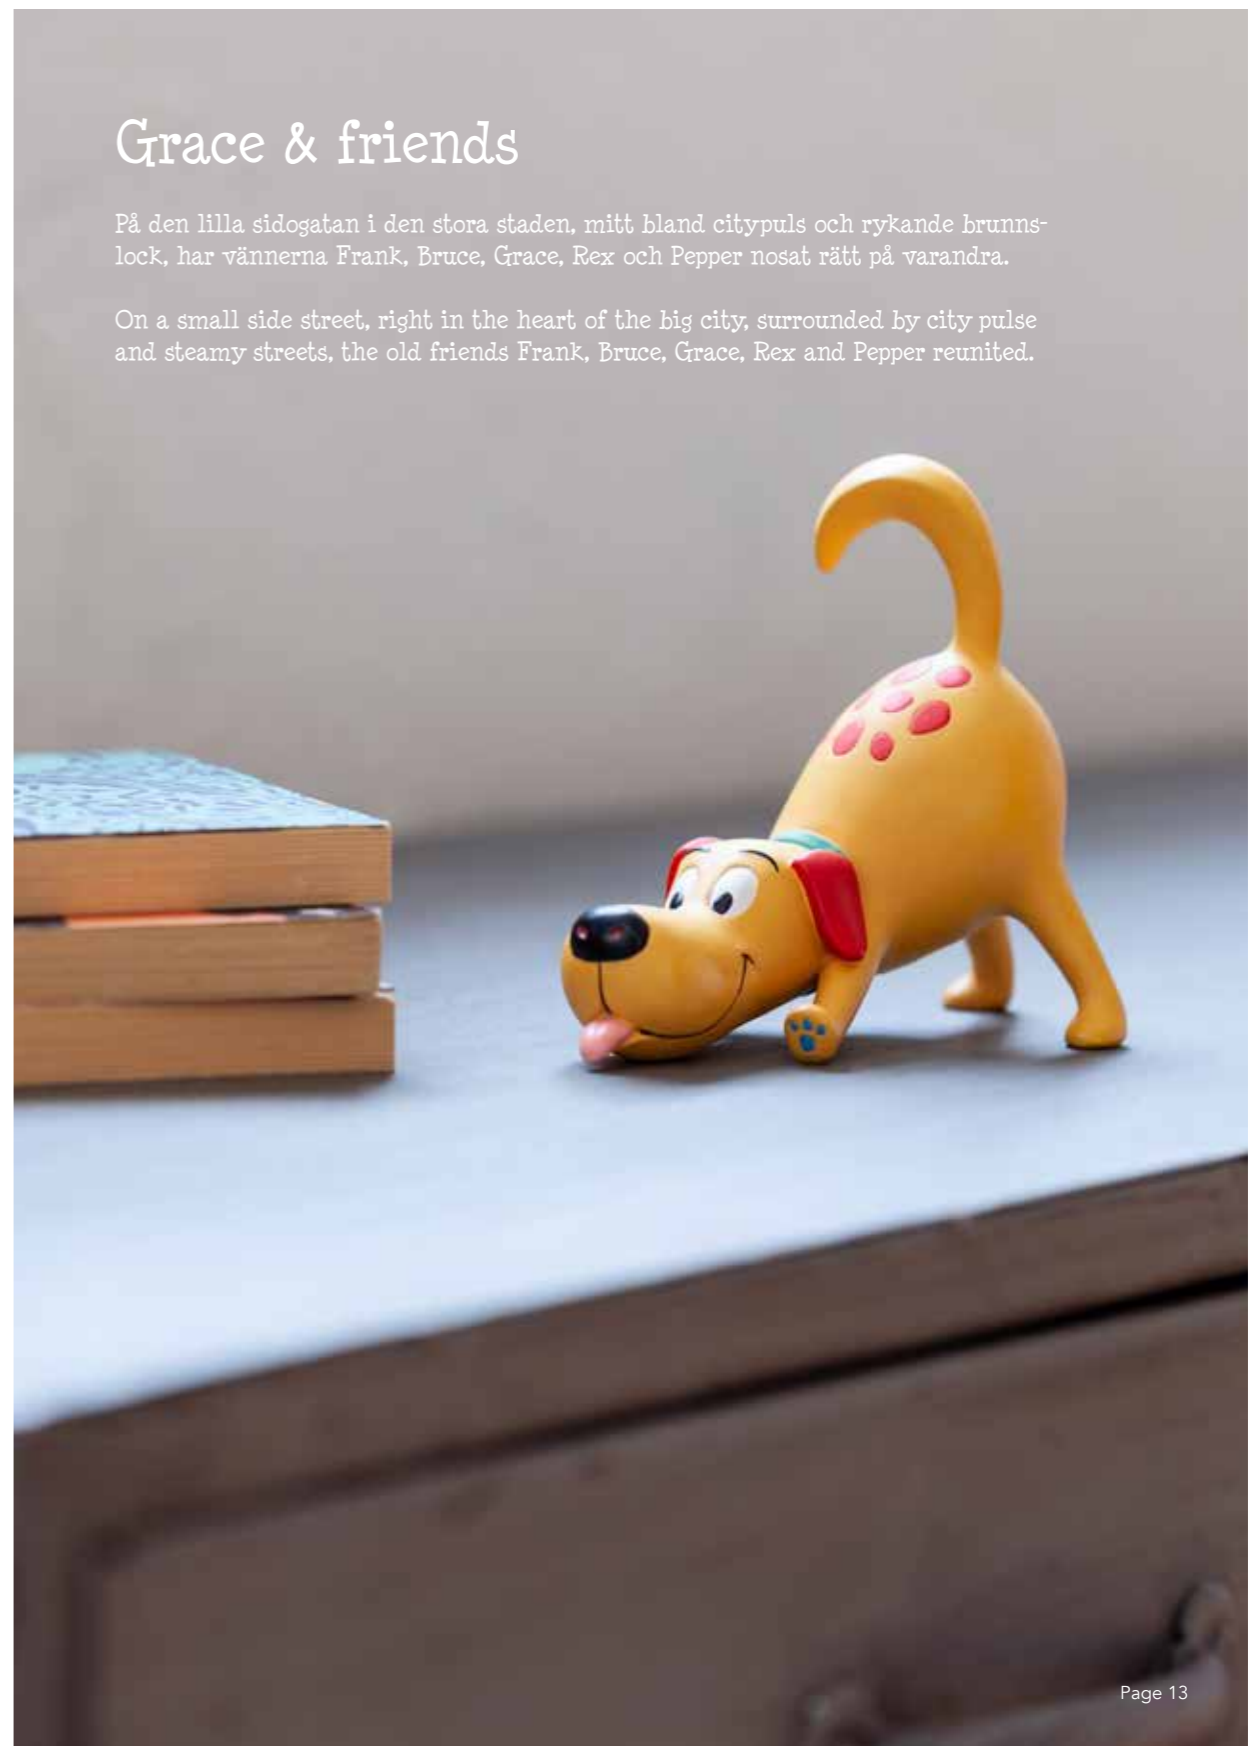

Grace & friends

På den lilla sidogatan i den stora staden, mitt bland citypuls och rykande brunnslock, har vännerna Frank, Bruce, Grace, Rex och Pepper nosat rätt på varandra.

On a small side street, right in the heart of the big city, surrounded by city pulse and steamy streets, the old friends Frank, Bruce, Grace, Rex and Pepper reunited.

Page 13