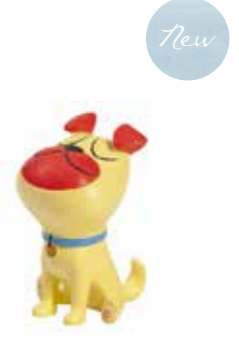

Page 13

Läs mer om Grace & hennes vänner
 Read more about Grace & Friends
ngg.se/graceandfriends

8700-01
 Grace, blå H.14.7cm
 Grace, blue H.14.7cm

8701
 Rex, orange H.10cm
 Rex, orange H.10cm

8702
 Pepper, gul H.6.5cm
 Pepper, yellow H.6.5cm