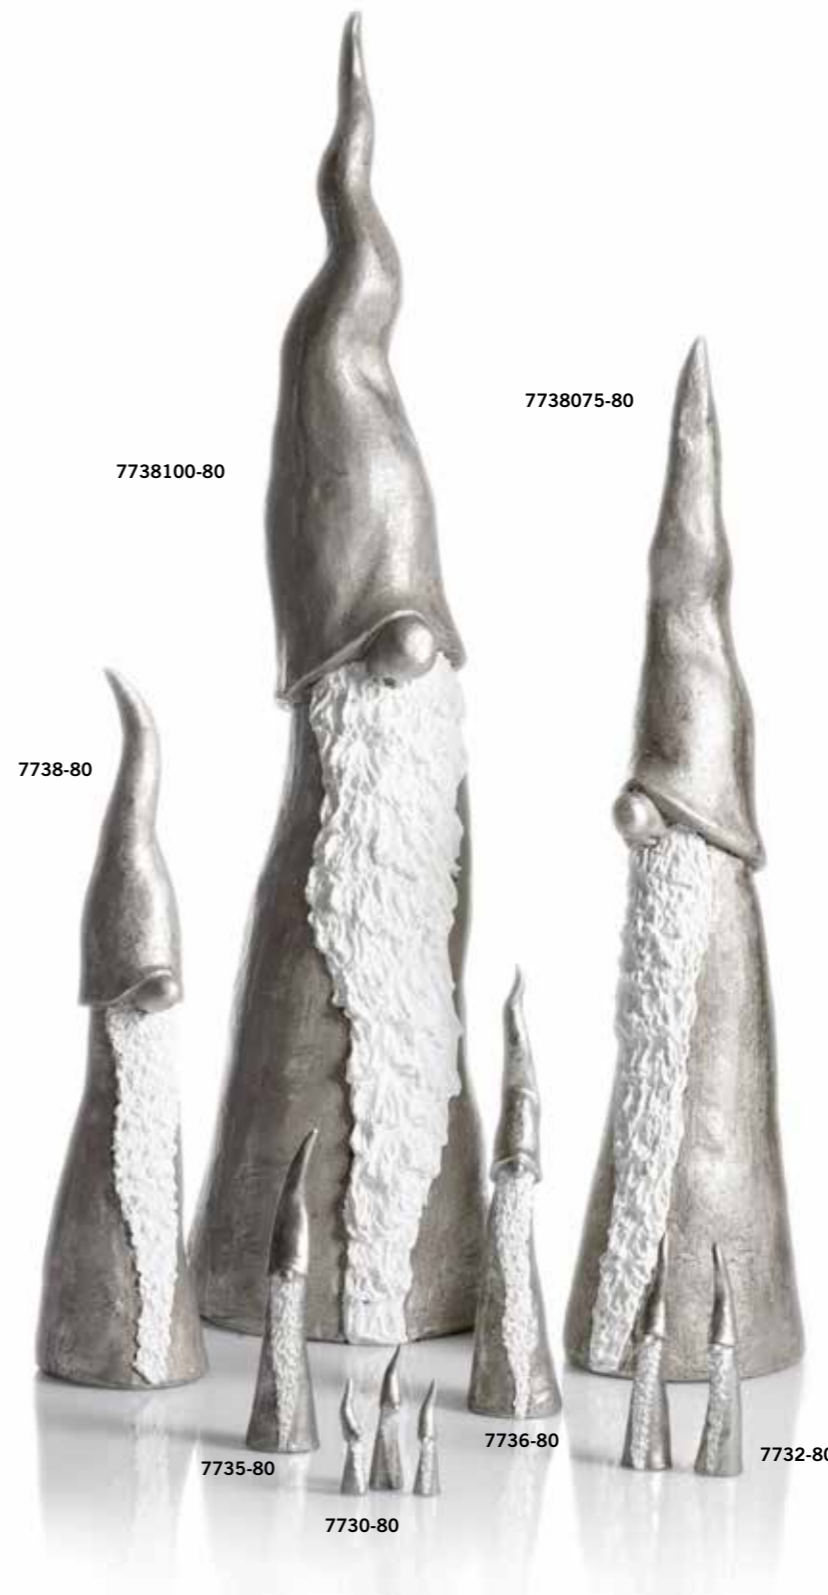

7738100-80

7738075-80

7738-80

7735-80

7736-80

7732-80

7730-80

7730-80 Tomten den långa silver 3st H.7-9cm Tall Santa silver 3pcs H.7-9cm **7732-80 Tomten den långa silver 2st H.15cm Tall Santa silver 2pcs H.15cm**
7735-80 Tomten den långa silver H.21cm Tall Santa silver H.21cm **7736-80 Tomten den långa silver H.31cm Tall Santa silver H.31cm**
7738-80 Tomten den långa silver H.51cm Tall Santa silver H.51cm **7738075-80 Tomten den långa silver H.75cm Tall Santa silver H.75cm**
7738100-80 Tomten den långa silver H.100cm Tall Santa silver H.100cm