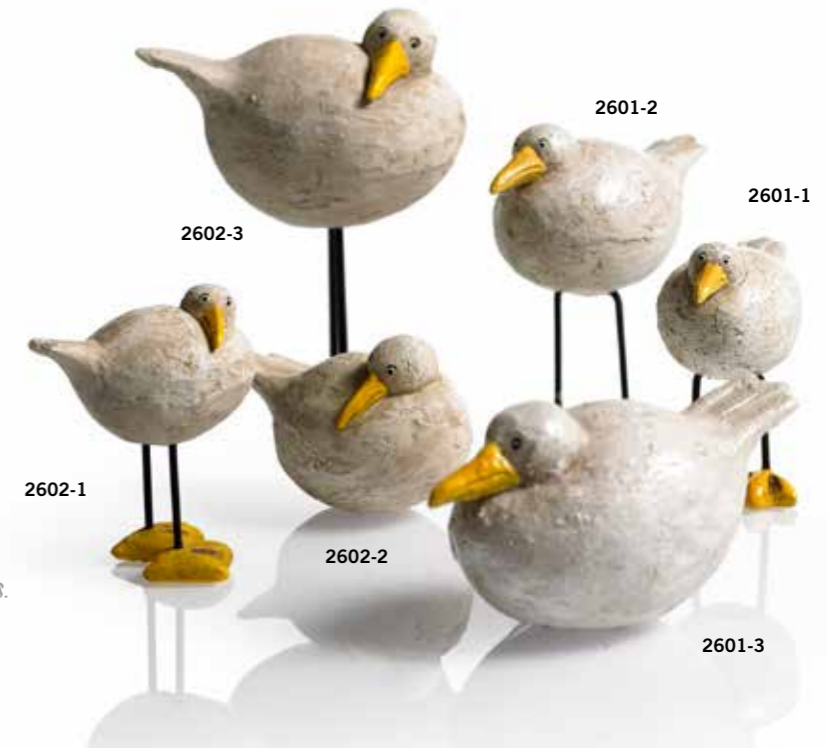

8003-10
 Ebbe grunnar H.10cm Gnome Ebbe pondering H.10cm
8003-15
 Ebbe grunnar H.15cm Gnome Ebbe pondering H.15cm
8003-20
 Ebbe grunnar H.20cm Gnome Ebbe pondering H.20cm

- GARDEN BIRDS -

TRÄDGÅRDSFÅGLAR

4004
Fågel Britta H.7cm
Bird Britta H.7cm

4005
Fågel Gittan H.9cm
Bird Gittan H.9cm

4006
Fågel Britt H.11,5cm
Bird Britt H.11,5cm

*Avtagbar pinne.
Removeable stick.*

4001
Fågel Walter H.8cm
Bird Walter H.8cm

4002
Fågel Werner H.7cm
Bird Werner H.7cm

4003
Fågel Viktor H.5cm
Bird Viktor H.5cm

2602-10
Dörrstopper Mås H.7cm
Doorstopper Seagull H.7cm

*Avtagbara ben.
Removeable legs.*

2601-1 Mås Tilda H.7,5cm Seagull Tilda H.7,5cm 2601-2 Mås Tilda H.10cm Seagull Tilda H.10cm 2601-3 Mås Tilda H.13cm Seagull Tilda H.13cm
2602-1 Mås Hilda H.7,5cm Seagull Hilda H.7,5cm 2602-2 Mås Hilda H.10cm Seagull Hilda H.10cm 2602-3 Mås Hilda H.13cm Seagull Hilda H.13cm

4010-3
Kruka Emma H.17,5
Pot Emma H.17,5cm

4010-2
Fågelbad Emma ø23cm
Bird feeder/bath Emma ø23cm

Avtagbar pinne.
Removeable stick

4007
Fågel Emil H.6,5cm
Bird Emil H.6,5cm

4008
Fågel Hampus H.6,5cm
Bird Hampus H.6,5cm