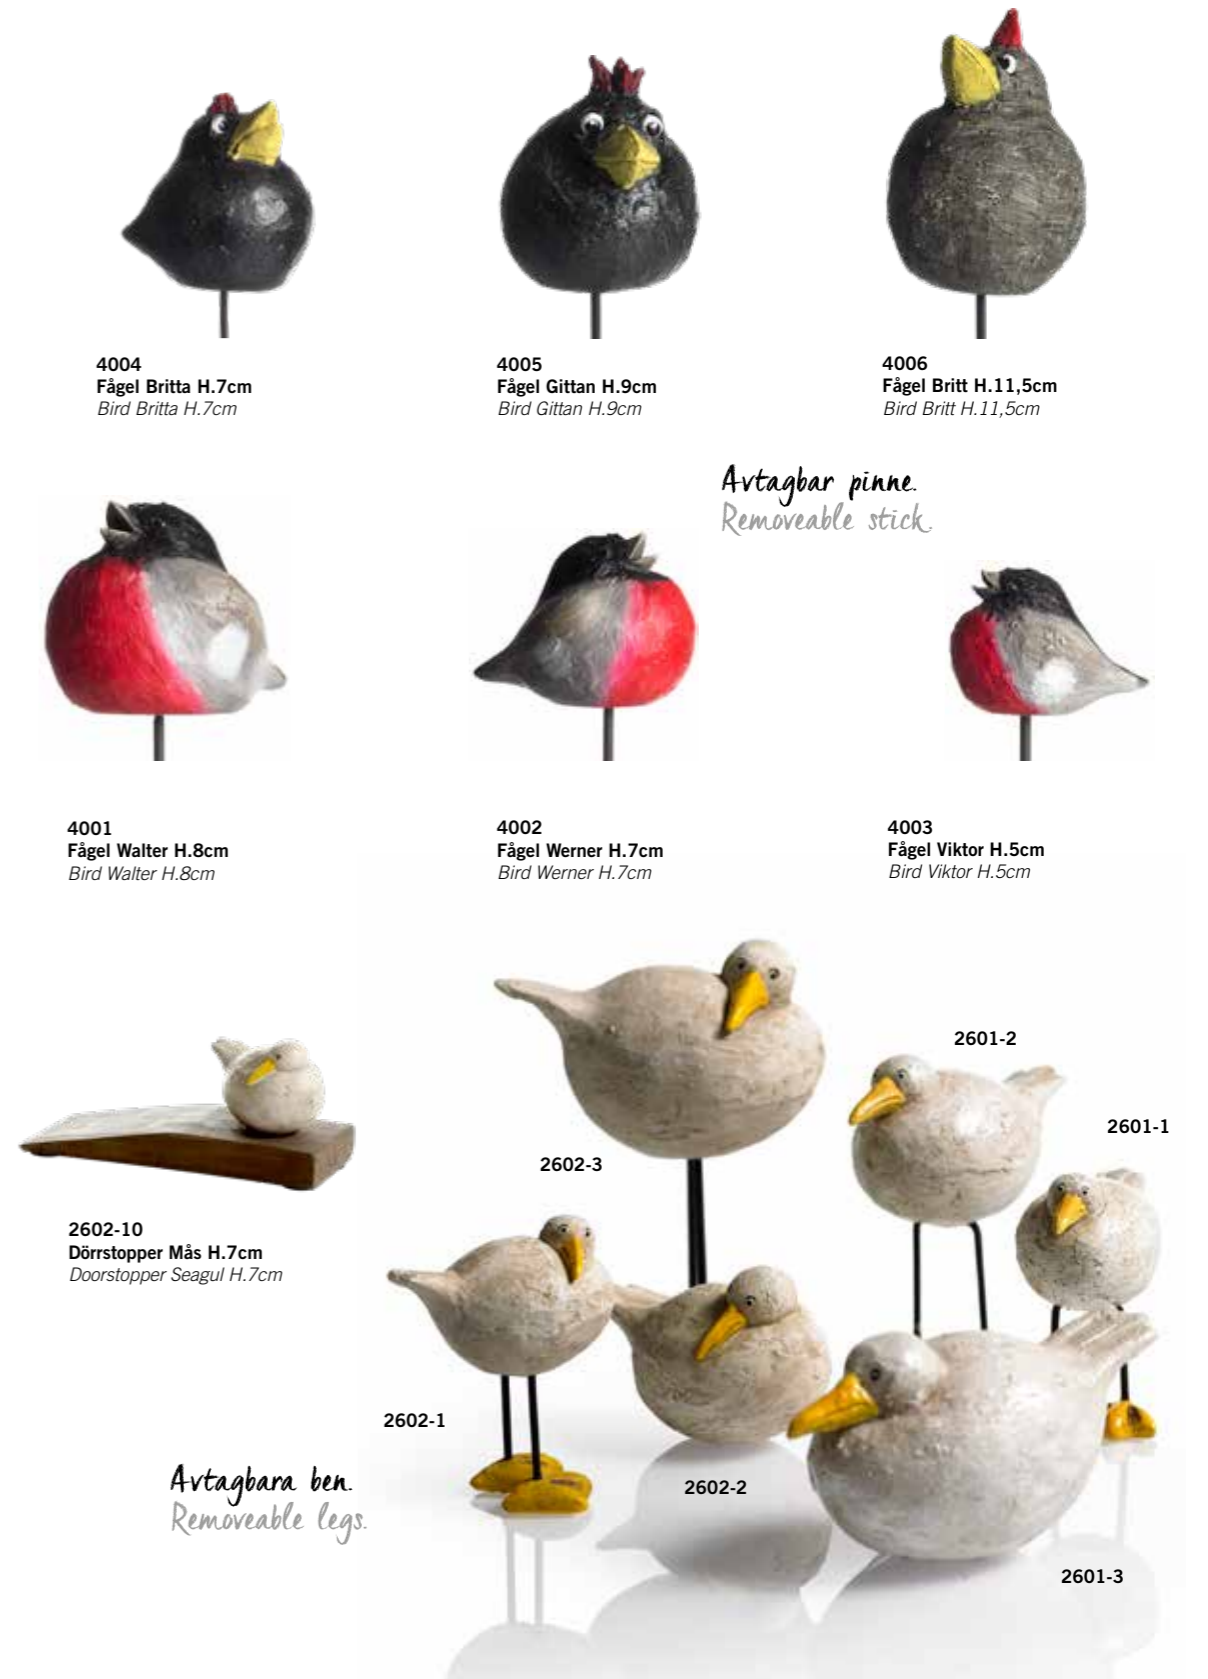

8002-28
 Ebbe m lykta H.28cm
 Gnome Ebbe with lantern H.28cm

8004-10
 Ebbe finurlig H.10cm Gnome Ebbe wise H.10cm
8004-15
 Ebbe finurlig H.15,5cm Gnome Ebbe wise H.15.5cm
8004-20
 Ebbe finurlig H.20,5cm Gnome Ebbe wise H.20.5cm

8003-10
 Ebbe grunnar H.10cm Gnome Ebbe pondering H.10cm
8003-15
 Ebbe grunnar H.15cm Gnome Ebbe pondering H.15cm
8003-20
 Ebbe grunnar H.20cm Gnome Ebbe pondering H.20cm

- GARDEN BIRDS -

TRÄDGÅRDSFÅGLAR

4004
Fågel Britta H.7cm
Bird Britta H.7cm

4005
Fågel Gittan H.9cm
Bird Gittan H.9cm

4006
Fågel Britt H.11,5cm
Bird Britt H.11,5cm

*Avtagbar pinne.
Removeable stick.*

4001
Fågel Walter H.8cm
Bird Walter H.8cm