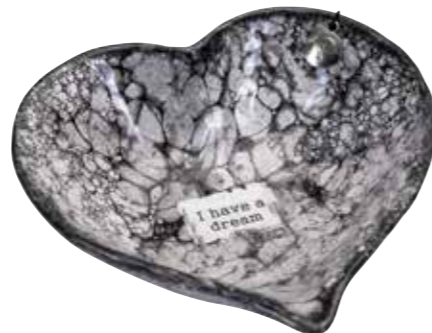

8601-01
Skål Bubble keramik Ø12cm, 25cl
Bowl Bubble ceramic Ø12cm, 25cl

8601-03
Ljusstake Bubble keramik ø10.5cm H.5.2cm
Candleholder Bubble ceramic
ø10.5cm H.5.2cm

8601-04
Hjärta Bubble keramik L.9.7cm
Heart Bubble ceramic L.9.7cm

8601-05
Skål Bubble I love it keramik Ø11.2cm
Bowl Bubble I love it ceramic Ø11.2cm

8601-06
Skål Bubble I have a dream keramik Ø14.3cm
Bowl Bubble I have a dream ceramic Ø14.3cm

- Bubble -

BUBBLE

Med bubblor som rinner ned för kanten, utstansade eller målade hjärtan skapar Bubble känslan av genuint hantverk som möts på ett smakfullt och stilrent sätt. Med Bubble förvandlas det dukade bordet till en varm och inspirerande plats för alla tillfällen hela året om.