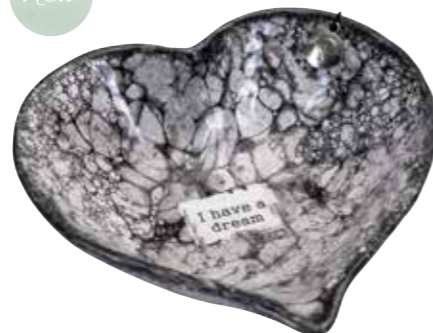

**8601-04**  
**Hjärta Bubble porslin L.9.7cm**  
 Heart Bubble porcelain L.9.7cm

New

**8601-02**  
**Mugg/ljuskopp Bubble porslin H.7.8cm, 13cl**  
 Tealigholder / Cup Bubble porcelain H.7.8cm, 13cl

New

**8601-05**  
**Skål Bubble I love it Ø11.2cm**  
 Bowl Bubble I love it Ø11.2cm

New

**8601-06**  
**Skål Bubble I have a dream Ø14.3cm**  
 Bowl Bubble I have a dream Ø14.3cm

- BUBBLE -