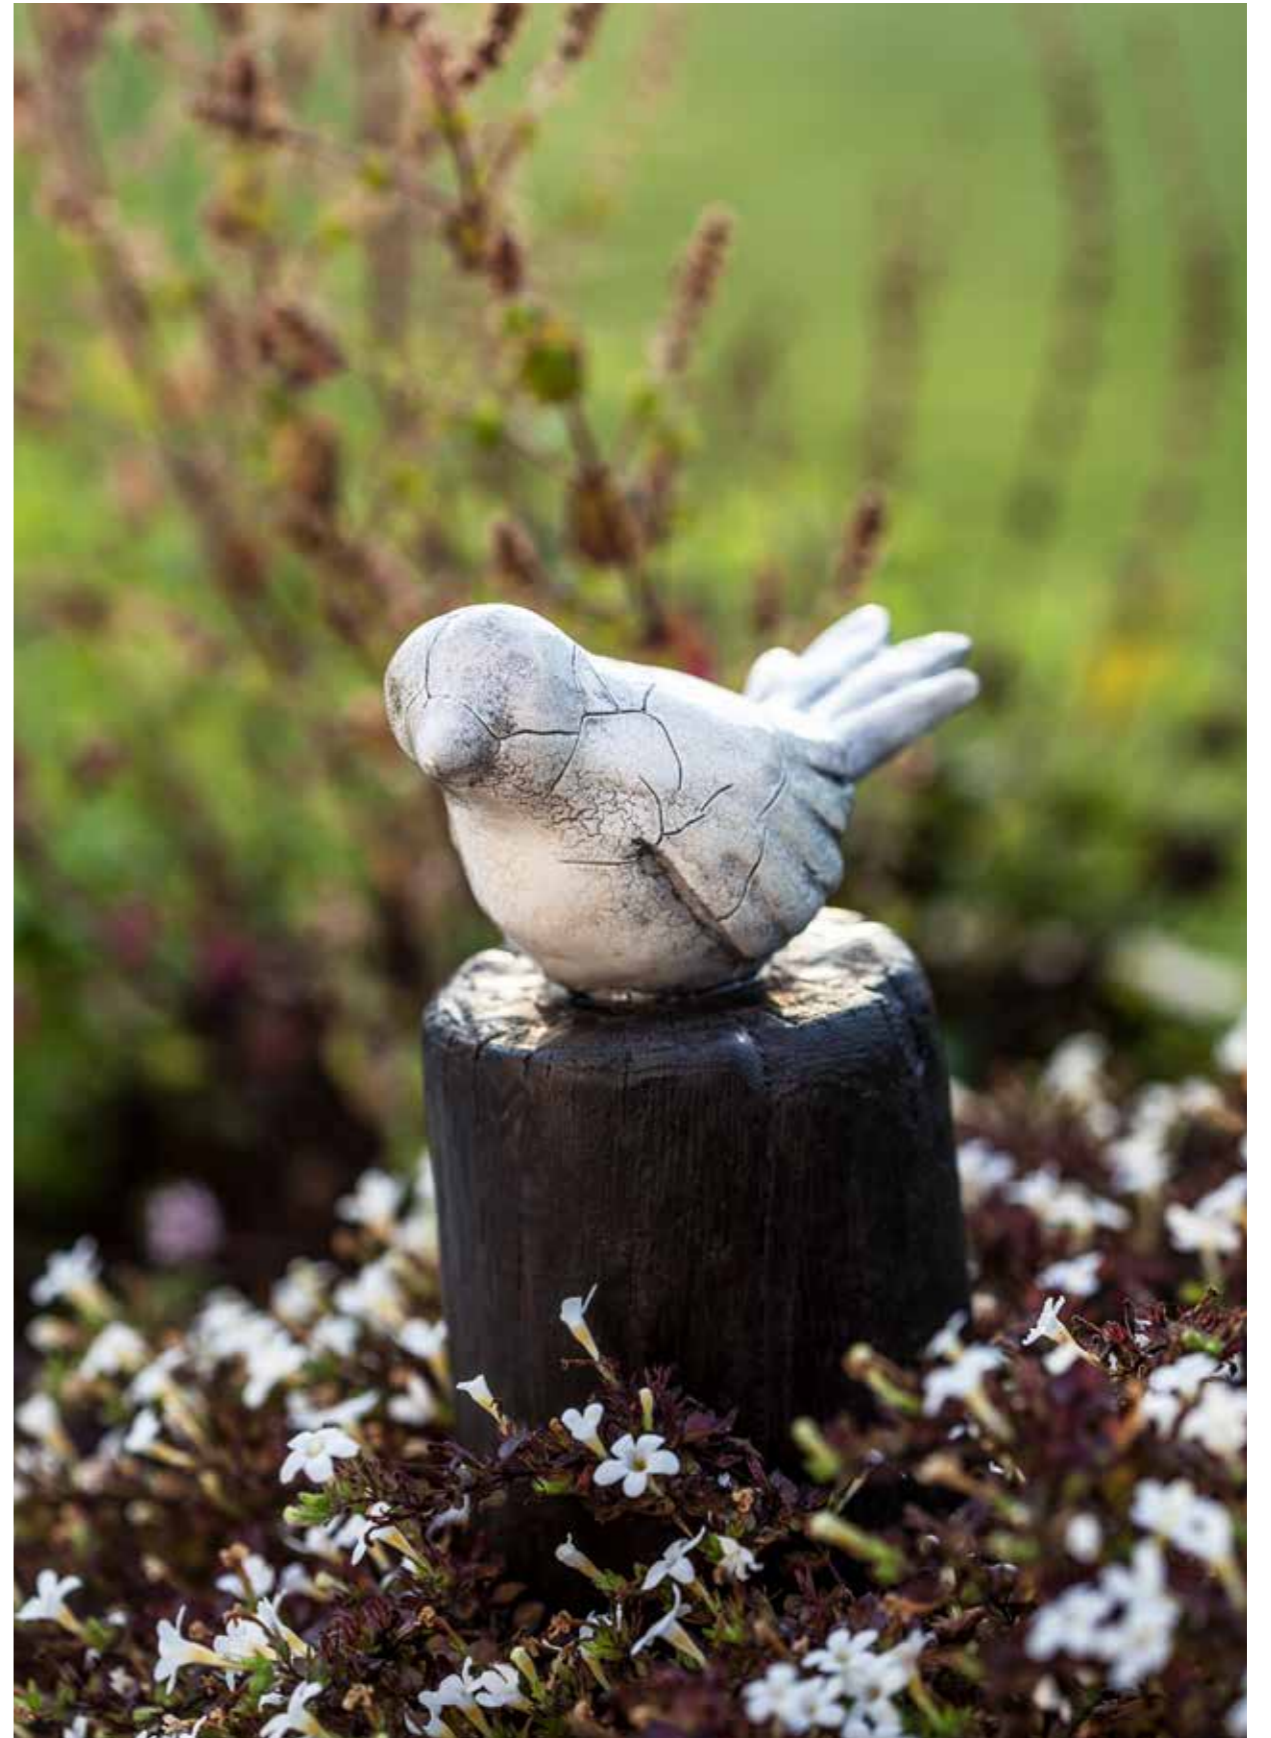

4010-1
Duktyngd Emma 4st H.5,5cm
Table cloth weight Emma 4pcs H.5,5cm