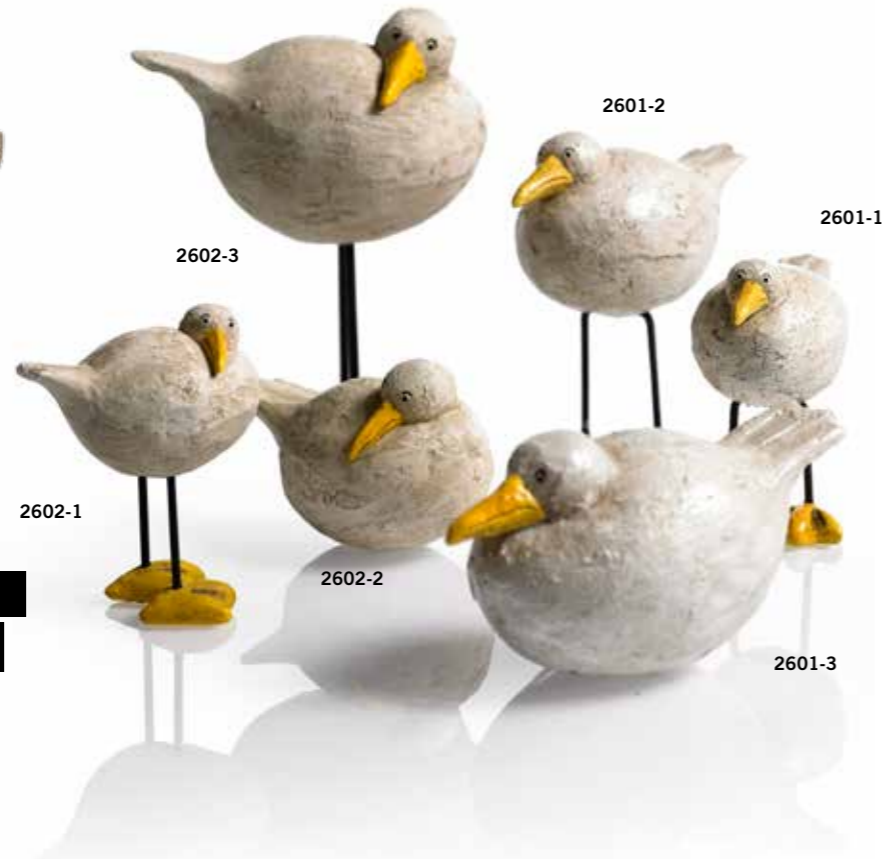

Spending more time and money on the garden has become an obvious choice for many people, and our garden birds are now very popular. Quite simply, outdoors is in. It goes without saying that our garden birds are able to withstand all kinds of weather.

4010
Fågel Emma H.6cm
Bird Emma H.6cm

4009
Fågel Hanna H.6cm
Bird Hanna H.6cm

4-pack

4 pieces

4010-1
Duktyngd Emma 4st H.5,5cm
Table cloth weight Emma 4pcs H.5,5cm

4001
Fågel Walter H.8cm
Bird Walter H.8cm
4002
Fågel Werner H.7cm
Bird Werner H.7cm
4003
Fågel Viktor H.5cm
Bird Viktor H.5cm

4006
Fågel Britt H.11,5cm
Bird Britt H.11,5cm
4005
Fågel Gittan H.9cm
Bird Gittan H.9cm
4004
Fågel Britta H.7cm
Bird Britta H.7cm

Avtagbar

pinne.

Removeable

stick.

4011
Fågel Athena H.15cm
Bird Athena H.15cm
Design Carina "Cajo" Johansson

2602-10
Dörrstopper Mås H.7cm
Doorstopper Seagull H.7cm

Avtagbara ben.

Removeable legs.

2601-1 Mås Tilda H.7,5cm *Seagull Tilda H.7,5cm* **2601-2** Mås Tilda H.10cm *Seagull Tilda H.10cm* **2601-3** Mås Tilda H.13cm *Seagull Tilda H.13cm*
2602-1 Mås Hilda H.7,5cm *Seagull Hilda H.7,5cm* **2602-2** Mås Hilda H.10cm *Seagull Hilda H.10cm* **2602-3** Mås Hilda H.13cm *Seagull Hilda H.13cm*