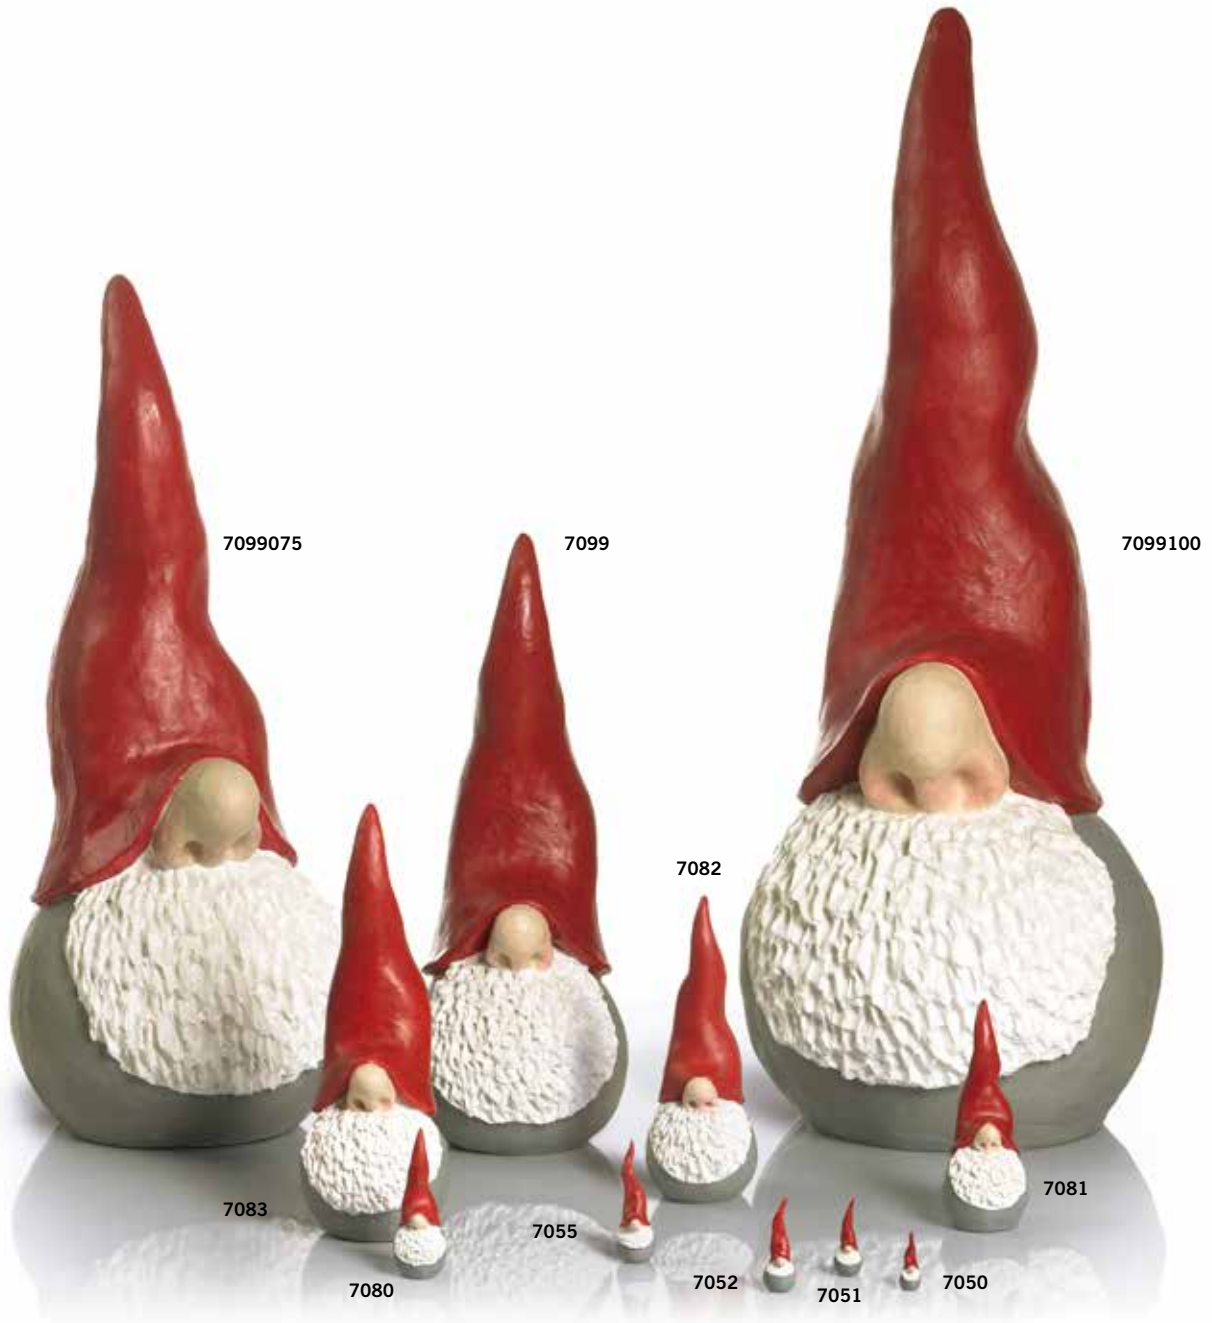

7051-G2
Glaskula Dekortomte 2 tomtar
H.10,5cm
Glass ball Santa High Hat 2 santa H.10.5cm

7092
Flasköppnare Dekortomte L.14cm
Bottle opener Santa High Hat L.14cm

7051-G1
Glaskula Dekortomte 1 tomtar
H.10,5cm
Glass ball Santa High Hat 1 santa H.10.5cm

Vår dekortomte har med sitt charmiga utseende fått många beundrare under åren.

With his charming appearance, our Santa high hat has attracted lots of admirers over the years.

7050 Dekortomte H.4,5cm Santa High Hat H.4.5cm 7051 Dekortomte H.6,5cm Santa High Hat H.6.5cm 7052 Dekortomte H.7,5cm Santa High Hat H.7.5cm
7055 Dekortomte H.10cm Santa High Hat H.10cm 7080 Dekortomte H.12cm Santa High Hat H.12cm 7081 Dekortomte H.19cm Santa High Hat H.19cm
7082 Dekortomte H.26cm Santa High Hat H.26cm 7083 Dekortomte H.36cm Santa High Hat H.36cm 7099 Dekortomte H.55cm Santa High Hat H.55cm
7099075 Dekortomte H.75cm Santa High Hat H.75cm 7099100 Dekortomte H.100cm Santa High Hat H.100cm