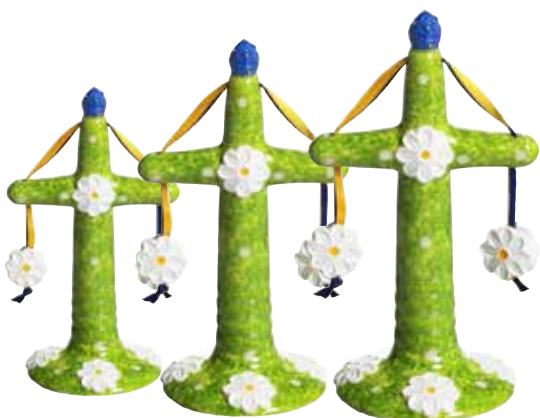

2601-1 Mås Tilda H.7,5cm Seagull Tilda H.7,5cm 2601-2 Mås Tilda H.10cm Seagull Tilda H.10cm 2601-3 Mås Tilda H.13cm Seagull Tilda H.13cm
2602-1 Mås Hilda H.7,5cm Seagull Hilda H.7,5cm 2602-2 Mås Hilda H.10cm Seagull Hilda H.10cm 2602-3 Mås Hilda H.13cm Seagull Hilda H.13cm

1201-17
Troll Dagge H.17cm
Troll Dagge H.17cm

1201-10
Troll Dagge H.10cm
Troll Dagge H.10cm

1202-19
Troll Ellis H.19,5cm
Troll Ellis H.19,5cm

1202-10
Troll Ellis H.10cm
Troll Ellis H.10cm

Alla tror inte på oknytt,
vättar och troll. Men
minsta barn vet ju att de
småväxta, urstarka trollen
lever i bergsalar i de mör-
kaste skogarna. Där vaktar
de sina skatter, trollar
och vaktar bortbytta barn.
Smyger du på lätta steg
innan dag gryr, kan du se
dem räkna sitt guld. Men
minsta knyst blir myn-
ten till löv, trollen till
sten och barnen till furans
knotigaste gren

Not everyone believes in
spirits, hobgoblins and
trolls. But small children
know that the little,
super-strong trolls live in
the halls of the mounta-
ins in the darkest forests.
Where they mind their
treasures, spellbind and
keep an eye on kidnapped
children. If you tip-toe in
before daybreak, you can
see them counting their
gold. But with the sligh-
test sounds the coins beco-
me leaves, the trolls turn
to stone and the children
become the gnarliest
branch on a pine tree.

SOMMAR

SUMMER

MIDSOMMAR/MIDSUMMER - MARITIMT/OCEAN STYLE

1001-14
Midsommarstång H.14cm *Midsummer deco H.14cm*
1001-18
Midsommarstång H.18cm *Midsummer deco H.18cm*
1001-25
Midsommarstång H.25cm *Midsummer deco H.25cm*
Design Ruth Vetter