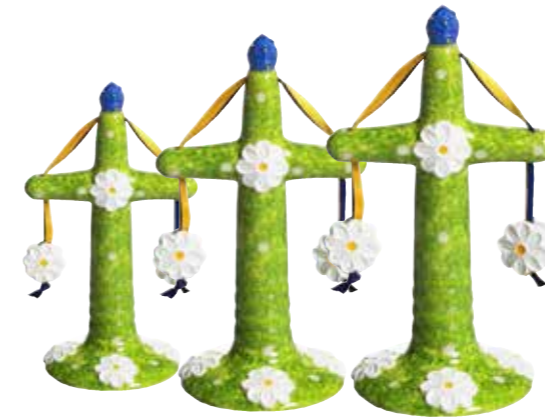

SOMMAR

SUMMER

MIDSOMMAR/MIDSUMMER - MARITIMT/OCEAN STYLE

1001-14
Midsommarstång H.14cm Midsummer deco H.14cm
1001-18
Midsommarstång H.18cm Midsummer deco H.18cm
1001-25
Midsommarstång H.25cm Midsummer deco H.25cm
Design Ruth Vetter