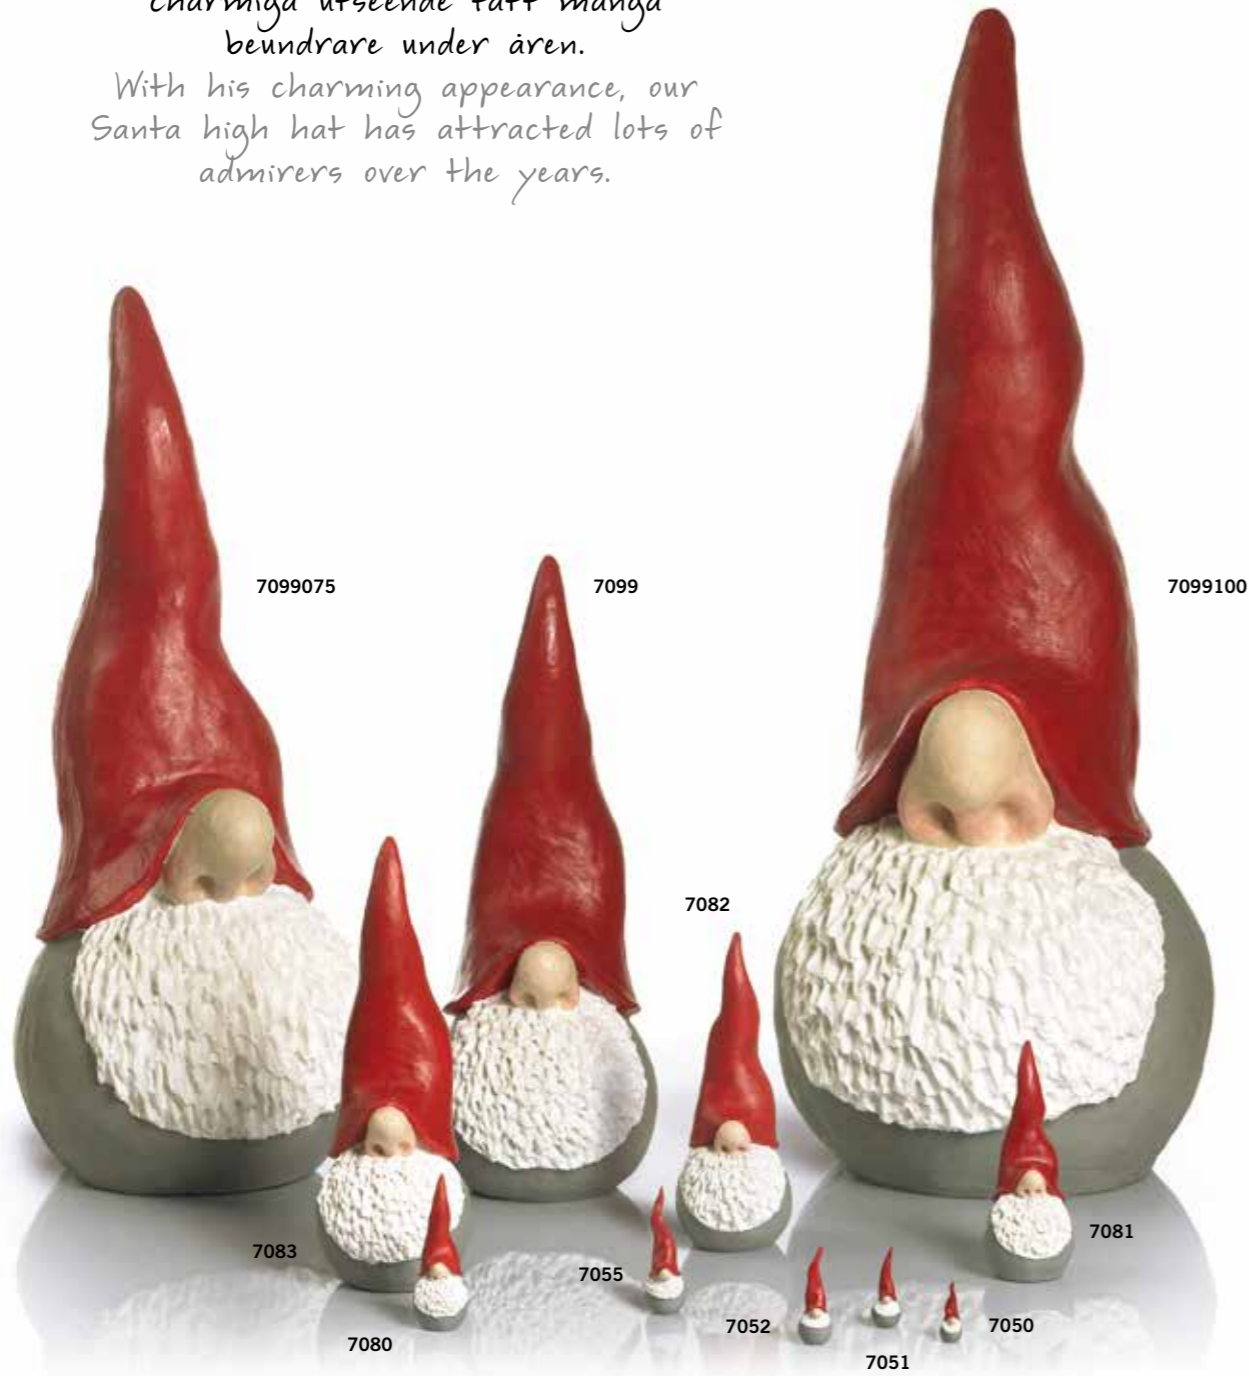

7739-7 Tomten den långa Mor H.7cm Tall Santa Mother H.7cm 7739-16 Tomten den långa Mor H.16cm Tall Santa Mother H.16cm 7739-21 Tomten den långa Mor H.21cm Tall Santa Mother H.21cm 7739-30 Tomten den långa Mor H.30cm Tall Santa Mother H.30cm
7739-55 Tomten den långa Mor H.55cm Tall Santa Mother H.55cm 7739-75 Tomten den långa Mor H.75cm Tall Santa Mother H.75cm

7738100

7739-21

Vår dekortomte har med sitt charmiga utseende fått många beundrare under åren.

With his charming appearance, our Santa high hat has attracted lots of admirers over the years.

7050 Dekortomte H.4,5cm Santa High Hat H.4,5cm 7051 Dekortomte H.6,5cm Santa High Hat H.6,5cm 7052 Dekortomte H.7,5cm Santa High Hat H.7,5cm
 7055 Dekortomte H.10cm Santa High Hat H.10cm 7080 Dekortomte H.12cm Santa High Hat H.12cm 7081 Dekortomte H.19cm Santa High Hat H.19cm
 7082 Dekortomte H.26cm Santa High Hat H.26cm 7083 Dekortomte H.36cm Santa High Hat H.36cm 7099 Dekortomte H.55cm Santa High Hat H.55cm
 7099075 Dekortomte H.75cm Santa High Hat H.75cm 7099100 Dekortomte H.100cm Santa High Hat H.100cm