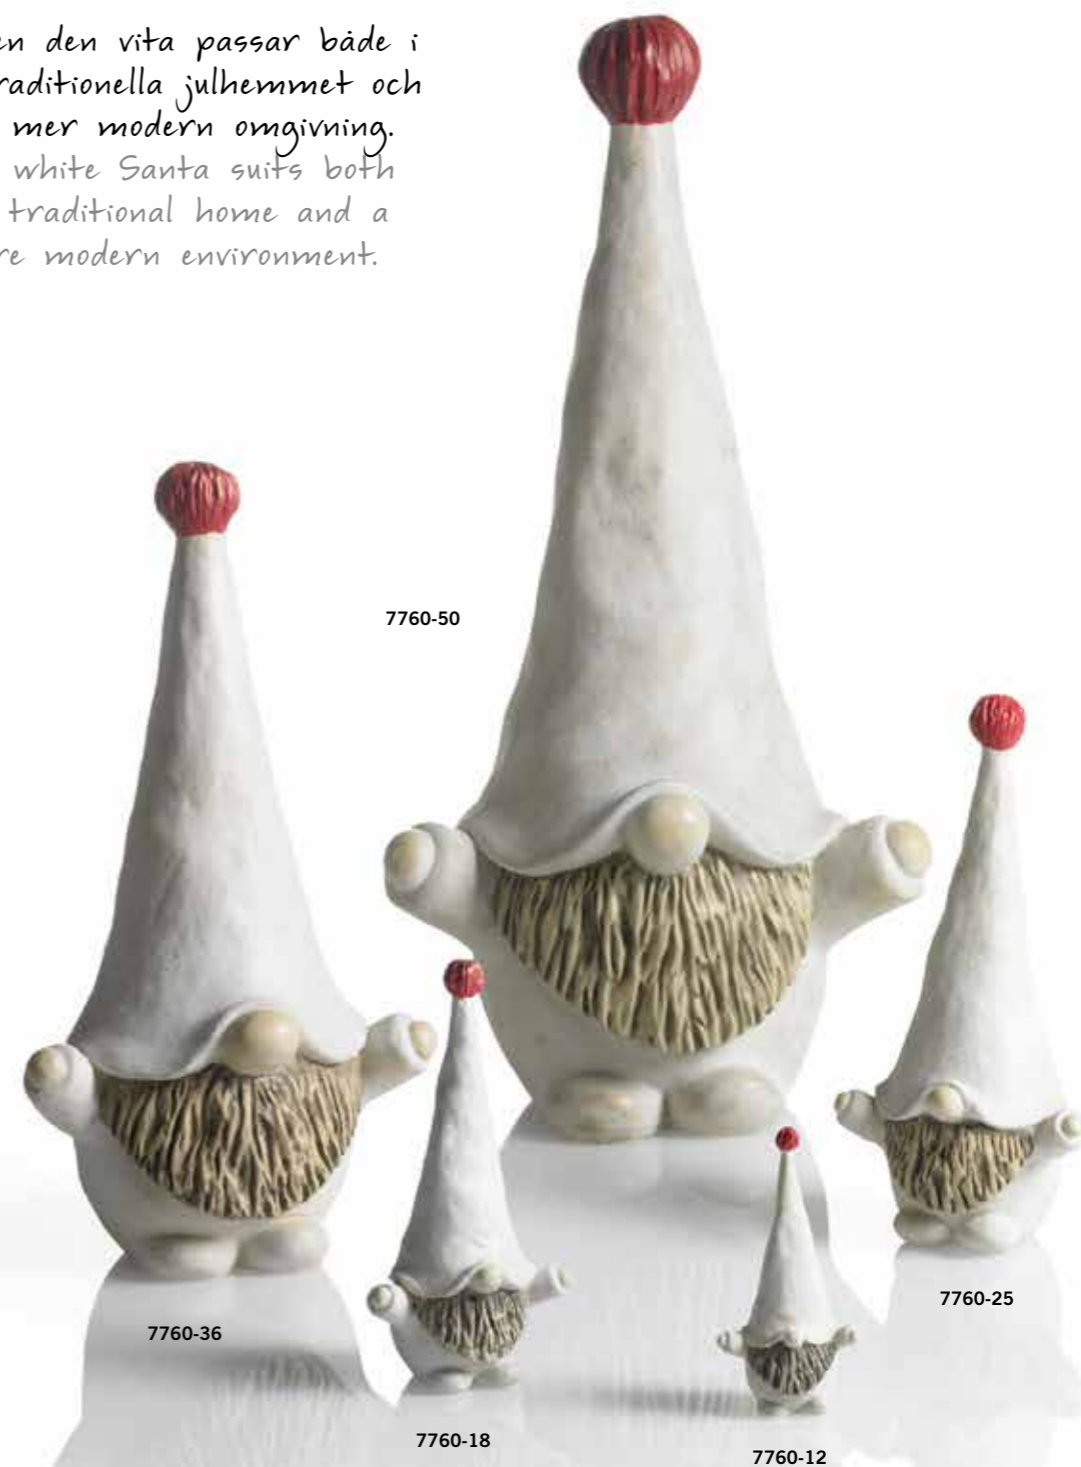

7211
Skål Tittut Tomten ø10cm
Bowl Peek-a-boo Santa ø10cm
Design Ruth Vetter

7212
Skål Tittut Tomten ø16cm
Bowl Peek-a-boo Santa ø10cm
Design Ruth Vetter

7210
Ljuslykta Tittut Tomten ø7cm
Candle holder Peek-a-boo Santa ø7cm
Design Ruth Vetter

29-410
Salt & peppar Vätte på svamp H.8-9cm
Salt & pepper Gnome on mushroom H.8-9cm.
Design Lena Qvick Ström

29-415
Lykta Vätte på svamp H.14cm
Lantern Gnome on mushroom H.14cm
Design Lena Qvick Ström

29-416
Lykta Vätte på svamp H.17cm
Lantern Gnome on mushroom H.17cm
Design Lena Qvick Ström

29-417
Lykta Vätte på svamp H.21cm
Lantern Gnome on mushroom H.21cm
Design Lena Qvick Ström

7760-50

7760-36

7760-18

7760-12

7760-25