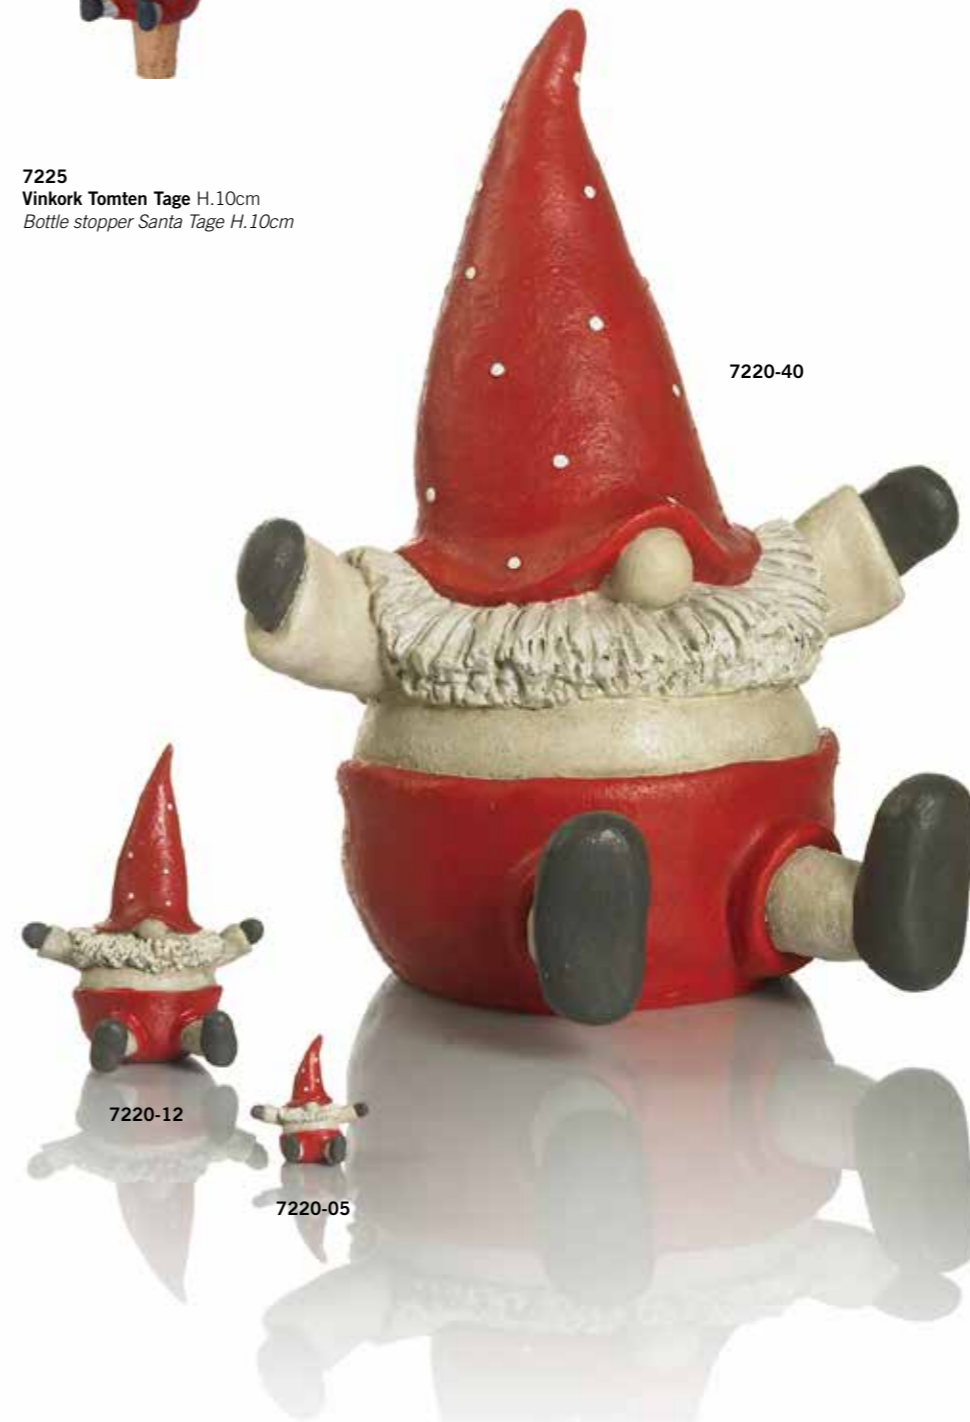

7225
Vinkork Tomten Tage H.10cm
Bottle stopper Santa Tage H.10cm

7220-05

7220-07

7220-40

7220-12